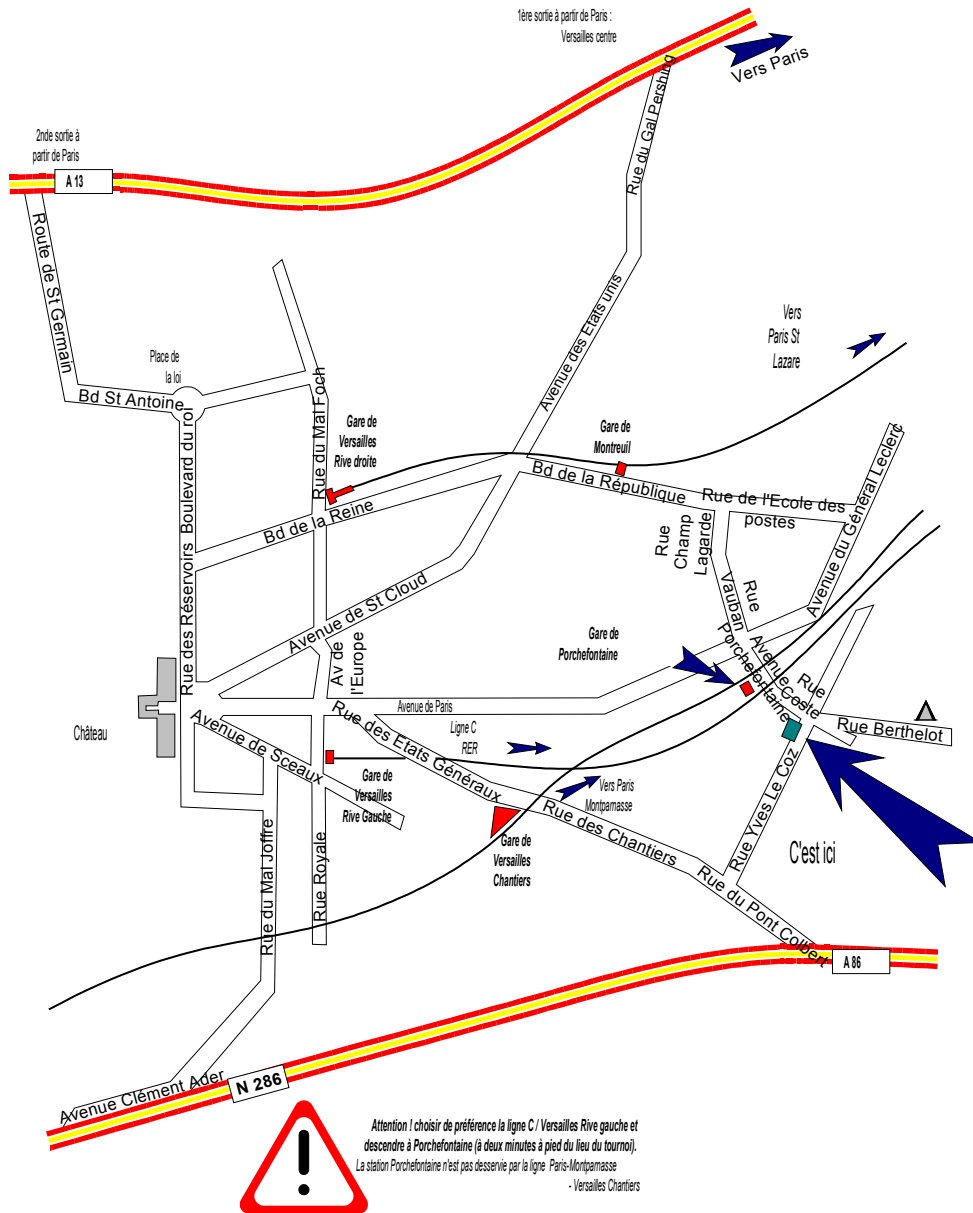

# Tournoi de Go de Versailles 8<sup>e</sup> édition

Avec le soutien de l'Académie des Jeux à Lyon

## Lieu du tournoi

Centre socio-culturel de Porchefontaine  
86, rue Yves le Coz  
78000 Versailles